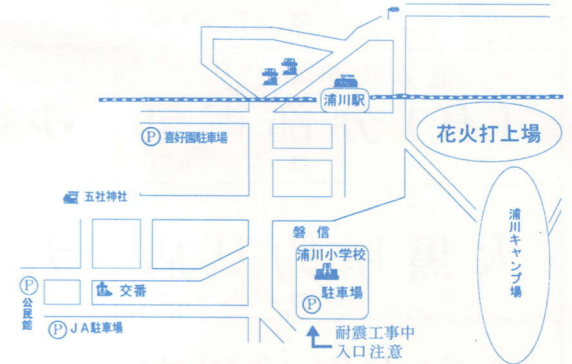

夏の夜空を彩る浦川まつり花火大会

花車引廻し

	町 勇 連	柏 愛 連
8/1(土)	17:00~19:00 (駅前止) 20:40~21:00	16:30~19:00
8/2(日)	10:00~11:50 18:00~21:00	18:30~21:00

7月31日(金) 町区 (前夜祭)
(花車引廻し)
19:00~20:30

7月31日(金) 柏古瀬区 (前夜祭)
19:00より
場所 柏古瀬区民館
内容 マジックショー・出店等

7月31日(金) 島中区 (前夜祭)
19:30~平賀丈太郎&ストーン・ミュージック
生バンドライブ
20:30~カラオケ大会

8月1日(土) 町区
13:30~『もちなげ大会』
豪華景品多数
場所 町区屋台小屋前

8月1日(土) 島中区
10:00~『お祭り広場開催』
13:00~『もちなげ大会』
15:00~『魚つかみ大会』
場所 島中区集会場

8月1日(土) 河内区
14:00~
場所 河内マス小屋前
内容 イワナ・マスつかみ取り

8月1日(土)
10:30より
場所 町区消防会館
内容 金魚すくい・スーパーボールすくい
光るプレスレット・ペンダント他 販売(夜限定)

8月2日(日) 柏古瀬区
11:00~『もちなげ大会』
景品多数
場所 区民館前

駐車場案内

浦川まつり(8月1日)『花火大会』

《下り臨時列車時刻表》

下り(浦川発~水窪行き)	
駅名	発車時刻
浦川	21:39
早瀬	21:42
下川合	21:44
中部天竜	21:53
佐久間	21:55
相月	臨時 22:01
城西	22:05
向市場	臨時 22:09
水窪(終着)	22:11